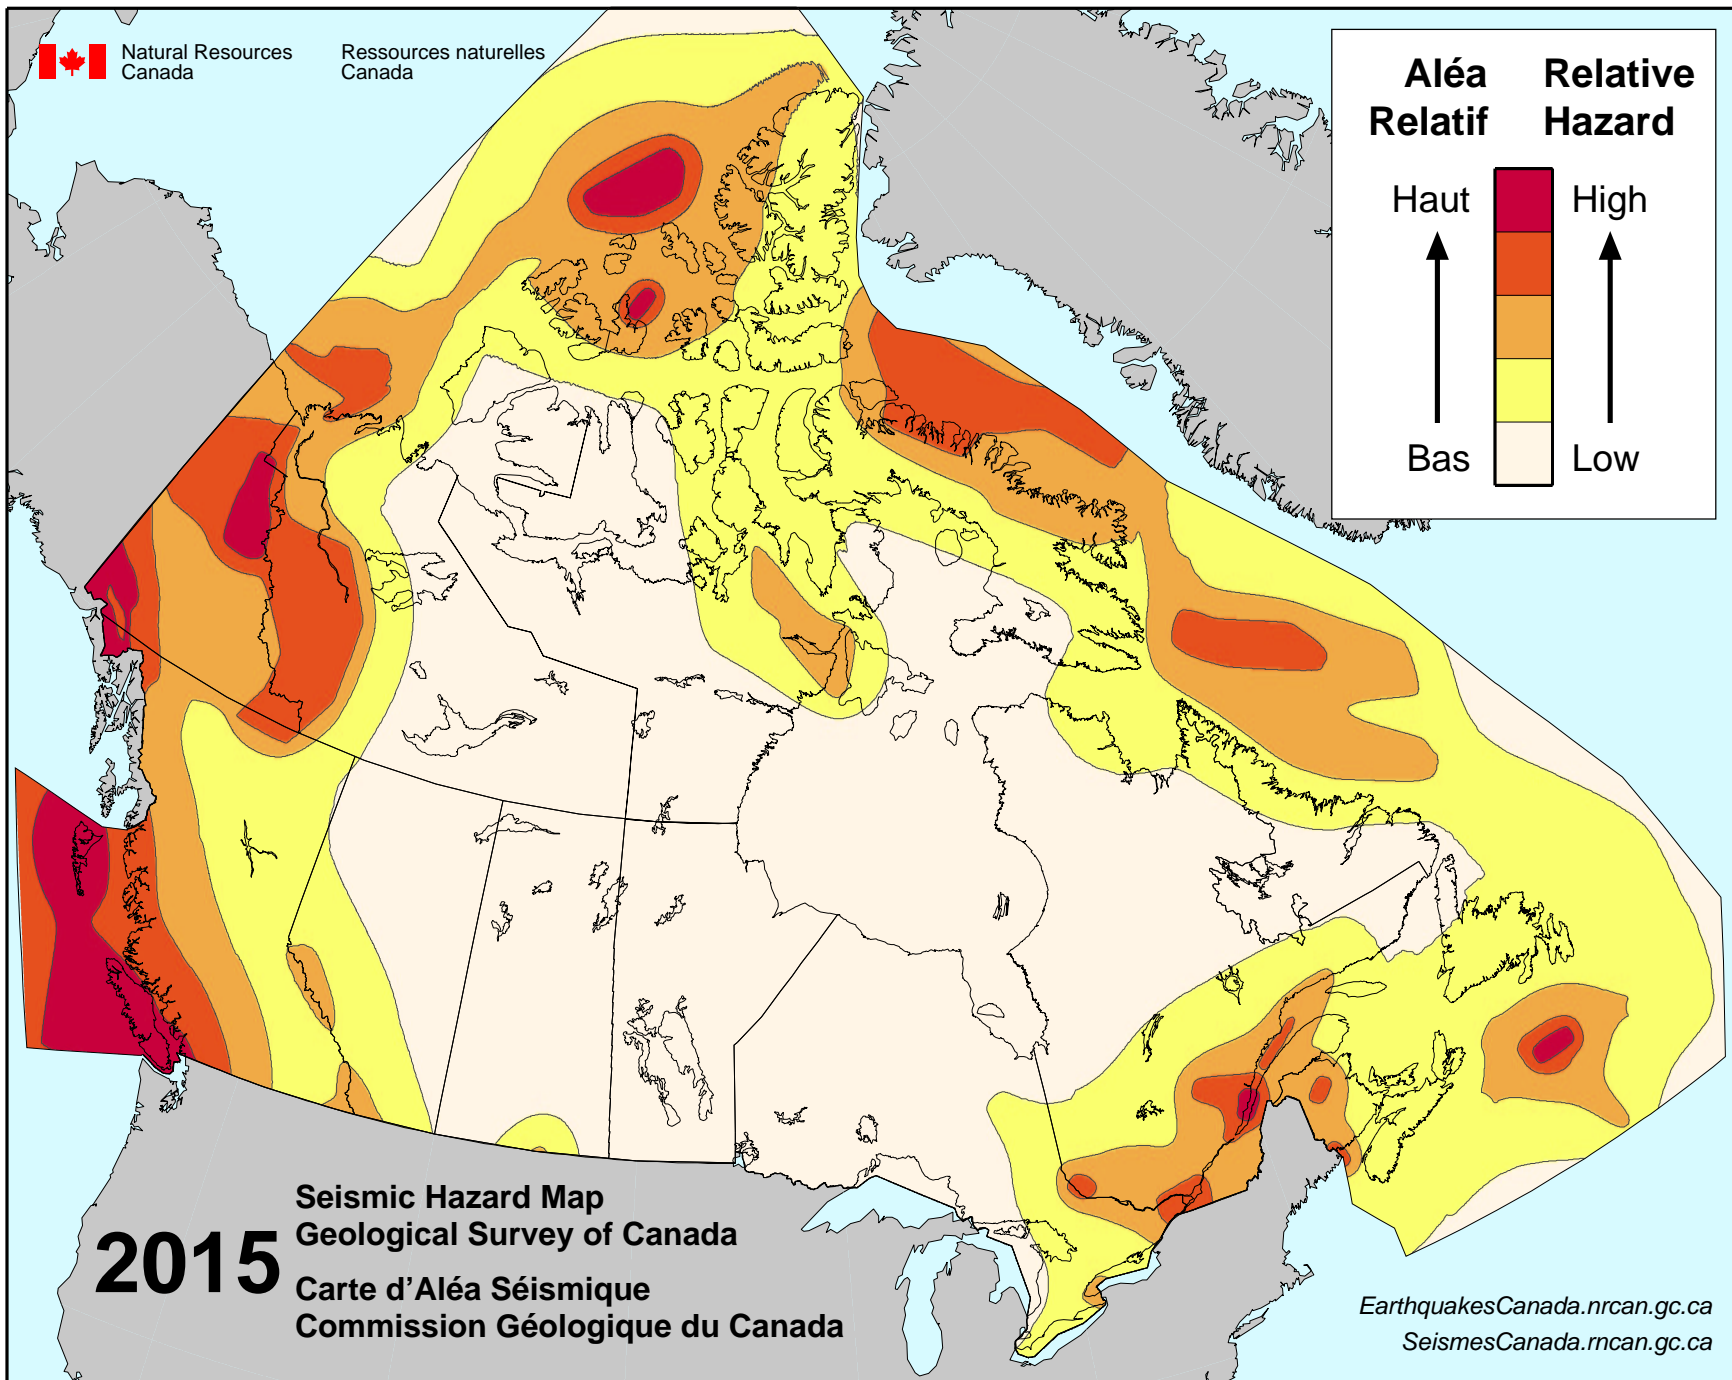

Natural Resources  
Canada

Ressources naturelles  
Canada

**2015**

Seismic Hazard Map  
Geological Survey of Canada  
Carte d'Aléa Séismique  
Commission Géologique du Canada

[EarthquakesCanada.nrcan.gc.ca](http://EarthquakesCanada.nrcan.gc.ca)  
[SeismesCanada.nrcan.gc.ca](http://SeismesCanada.nrcan.gc.ca)