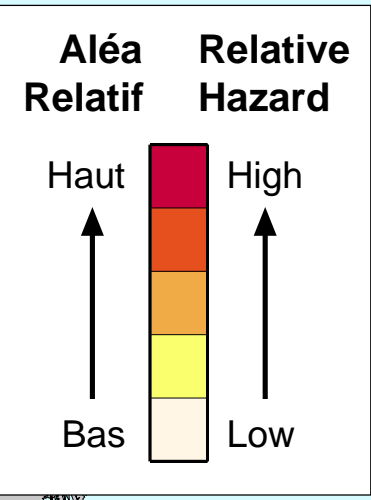

Natural Resources  
Canada

Ressources naturelles  
Canada

**2015**

Seismic Hazard Map  
Geological Survey of Canada  
Carte d'Aléa Séismique  
Commission Géologique du Canada

[EarthquakesCanada.nrcan.gc.ca](http://EarthquakesCanada.nrcan.gc.ca)  
[SeismesCanada.nrcan.gc.ca](http://SeismesCanada.nrcan.gc.ca)